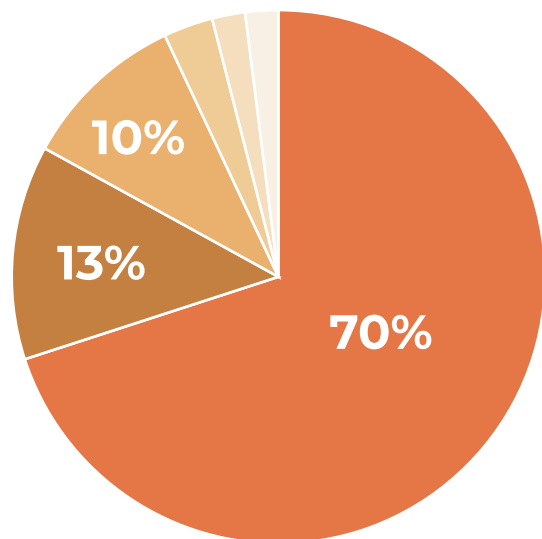

150Р СРЕДНИЙ ЧЕК С ОДНОГО АВТОМОБИЛЯ