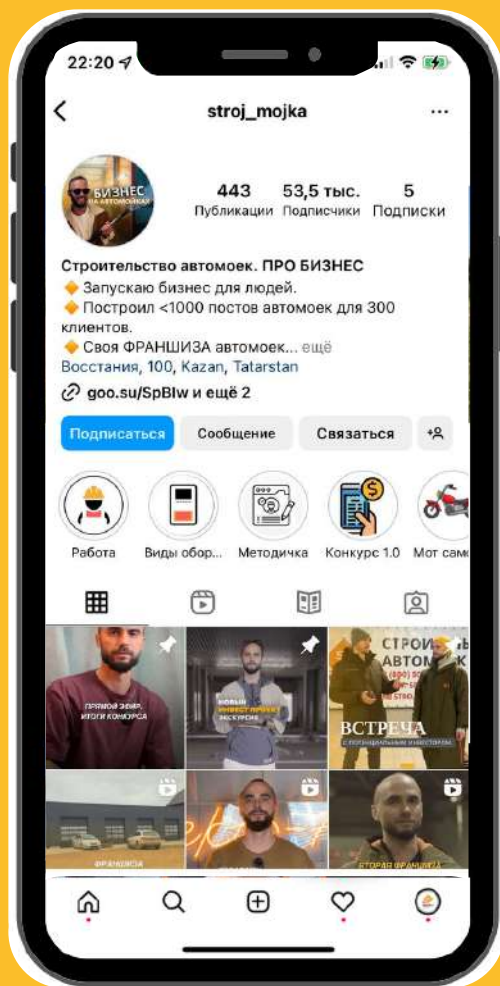

**СКОЛЬКО БУДЕТ
СТОИТЬ МОЙКА
НА 4 ПОСТА?**